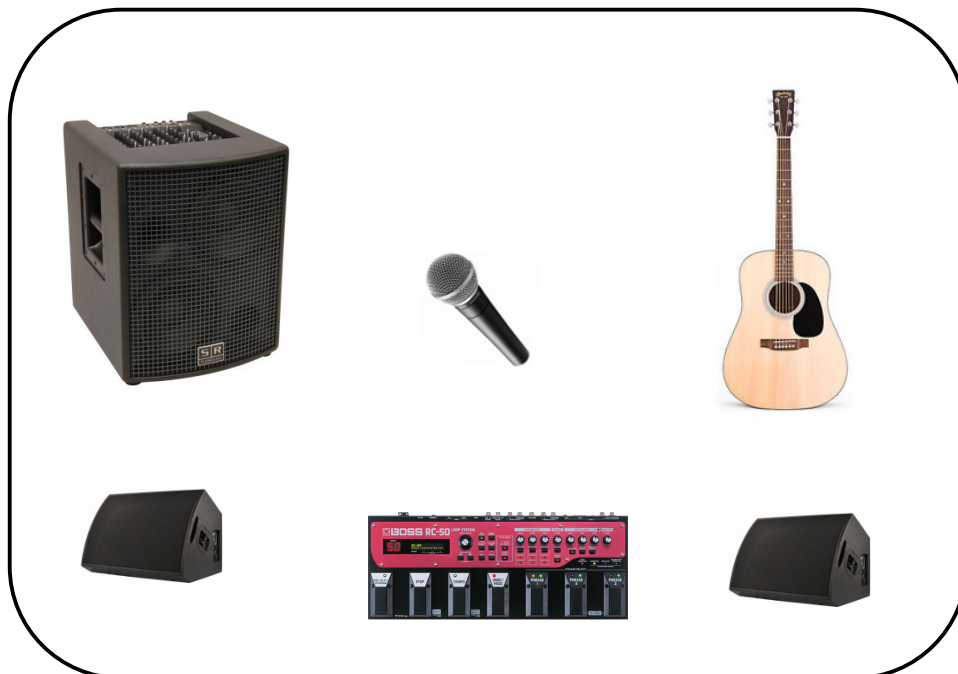

Mumbling Thom

FICHE TECHNIQUE GENERALE

Public

Line-up :

- **1 musicien:**
 - Chant / guitare rythmique /percussions

Matériel :

- 1 guitare acoustique « Martin & Co»
- 1 Looper Station « RC 50 Boss »
- 2 micros « Sennheiser e8245 s »
- 2 pieds de micros droits
- 1 ampli de guitare acoustique « Schertler Jam400 »
- 2 enceintes de retour 2 x 150 w